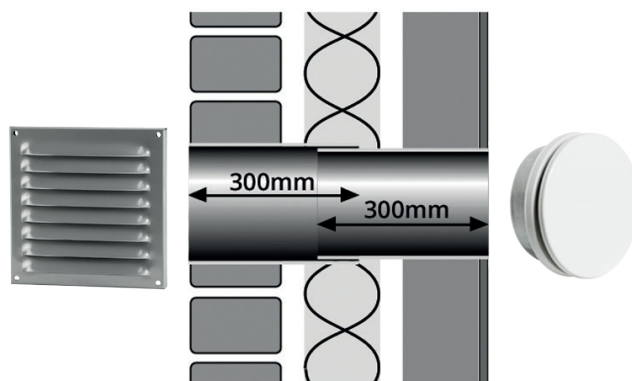

T125-D muurdoorvoerset

Kleine muurdoorvoerset voorzien van buitenrooster, telescopische muurdoorvoerbuis en afsluitbaar binnenrooster.

Buitenrooster

GZ1717 RVS schoepenrooster van blank RVS-304. Inclusief insectengaas.
Buiten afmeting van het rooster is 17 x 17cm.
Opbouwdikte 20mm.

Telescopische buis

Handige uitschuifbare buisdelen van PVC om spouwmuren mee te overbruggen. Eenvoudig op de juiste muurdikte (30 - 55cm) in te stellen, dat maakt zagen overbodig.

Binnenrooster

Mooi rond stalen afsluitbaar TKI binnenrooster, afgewerkt in RAL-9016. Het rooster is in de buis te plaatsen.
Buitendiameter van het rooster is 16cm

Kenmerk	
Luchtdoorlaat	85 cm ²
Capaciteit	7 dm ³ /s 1Pa
Diameter	125 mm
Gatdiameter	130 mm